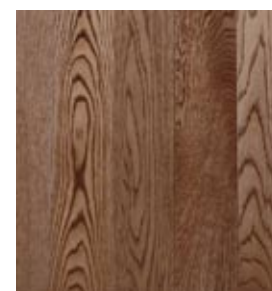

cena
Teraz extra výhodne
Už od 1440 Sk/m² s DPH

Dub a jeho variácie

Natural

Red Wine

Tabacco

Bronze Blend

Jacobean

Akácia a jej variácie